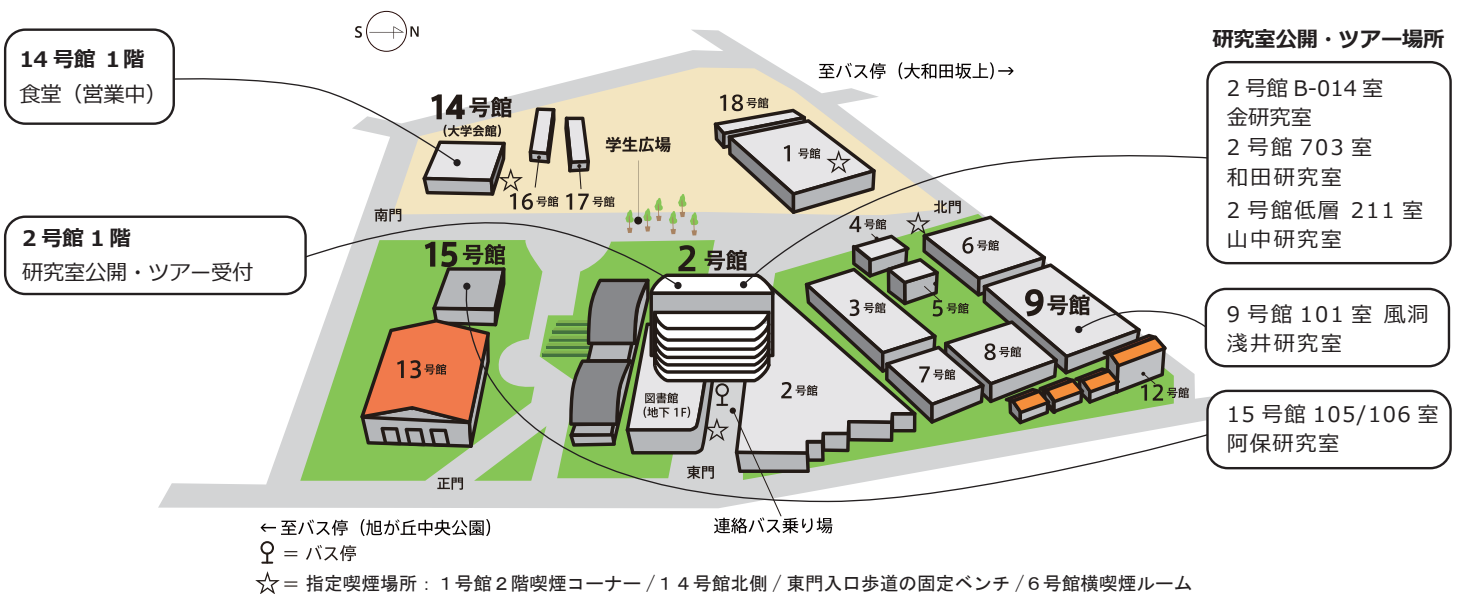

2号館B-014室 金研究室

ヒューマンメカトロニクスシステムコース 「空間の利用効率を高める Smart Variable Space」

空間の機能をコンパクトに収納・モジュール化し、必要に応じて自動的に移動・展開を行うことで、空間の利用効率を高める

「Smart Variable Space」を提案しています。一例として、寝室の機能を持つ空間モジュールをご覧いただけます。

2号館703室 和田研究室

情報通信システムコース 「レーザー技術を用いた地球環境計測」

レーザー光を利用して二酸化炭素などの微量気体濃度や風・気温などの気象要素の空間分布を遠隔測定する大気環境計測装置(ライダー)に関する研究についてご紹介いたします。

15号館105/106室 阿保研究室

経営システムデザインコース 「認知の欠如とヒューマンエラー」 ～眼球の振る舞いから人間の心的状態を推定～

「目は心の鏡」といいます。眼球の振る舞いから人間にかかっている負担度(視野狭窄、メンタルワークロード)を定量的に推定する技術をご紹介します。

2号館低層211室 山中研究室

タイムスケジュール

	10:00	11:00	12:00	13:00	14:00	15:00	16:00	17:00
「特別招待講演」						15:00～17:00 2号館2階B講堂		
ワークショップ 「パネルディスカッション」 ～これからの国際交流のために～	10:00～12:00 2号館4階401教室							
ワークショップ 「研究発表A」 ～高信頼なシステム技術を考える～	10:00～12:30 2号館3階301教室							
ワークショップ 「研究発表B」 ～感性とテクノロジーの出会い～	10:00～12:30 2号館3階302教室							
イベント 「留学生を交えた交流会」			12:00～13:30 2号館1階カフェテリア					
イベント 「海外インターンシップ報告会」				13:30～14:45 2号館1階カフェテリア				
イベント 「ダイバーシティ推進室企画 〈東京理系女子探検隊〉プロジェクト」 ～サイエンスワークショップ～				13:00～14:45 2号館4階404教室				
イベント 「研究展示・広報展示」			10:30～14:45 2号館2階ロビー					
イベント 「研究室公開・ツアー」			10:30～14:45 受付2号館1階					

当日17時30分より2号館1階カフェテリアにおいて、本フォーラム参加者及び研究室との交流会（会費制）を予定しております。ご希望の方は当日受付にお申し出ください。

キャンパスマップ

11月3日（木・祝）首都大学東京の学園祭「みやこ祭」開催につき、日野・南大沢キャンパス間の、連絡バスも運行しております。

〈連絡バス時刻〉

日野キャンパス発 09:40 / 11:00 / 13:20 / 14:40 / 16:00 / 17:40