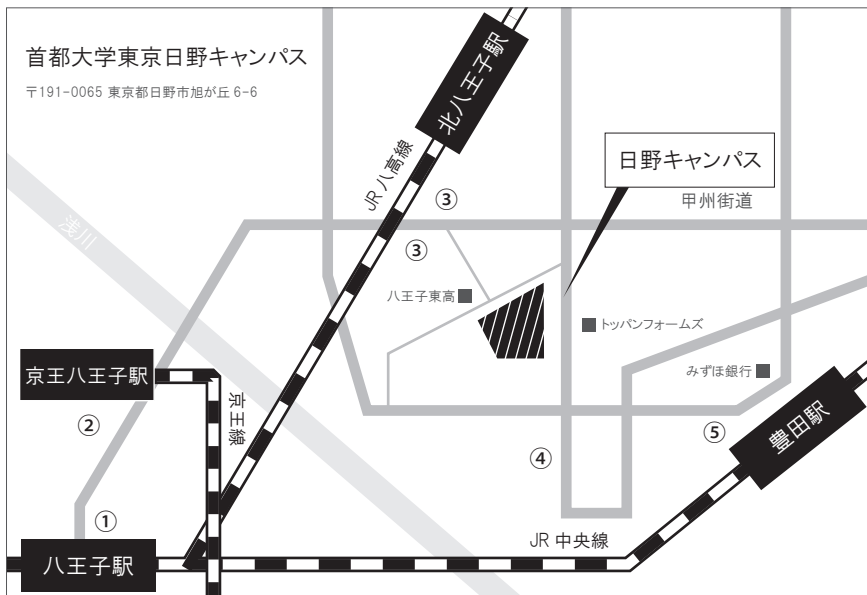

System design forum 2010

<http://www.seeds.sd.tmu.ac.jp/>

キャンパスマップ

1F 受付
 2F 特別招待講演(ホールA)
 ロボット展示、ポスター展示
 受付・講演会等会場(2号館)

アクセス

JR 中央線 豊田駅
 北口から徒歩 20 分
 ⑤北口バス停から京王バス「平山工業団地循環」乗車約 10 分 ④「旭が丘中央公園」下車徒歩約 5 分

八王子駅
 ①北口(2 番乗り場)から京王バス「日野駅行」または「豊田駅行」乗車約 15 分
 ③「大和田坂上」下車徒歩約 7 分

京王線

京王八王子駅

②西口(7 番乗り場)から京王バス「日野駅行」または「豊田駅行」乗車約 15 分
 ③「大和田坂上」下車徒歩約 7 分

※ 11 月 2 日(火)は南大沢キャンパスにおいて首都大学東京の学園祭「みやこ祭」開催中につき、南大沢キャンパスからの連絡バスも運行しております。

- ① JR 八王子駅北口バス停
- ② 京王八王子駅西口バス停
- ③ バス停「大和田坂上」
- ④ バス停「旭が丘中央公園」
- ⑤ JR 豊田駅北口バス停(3 番乗り場)