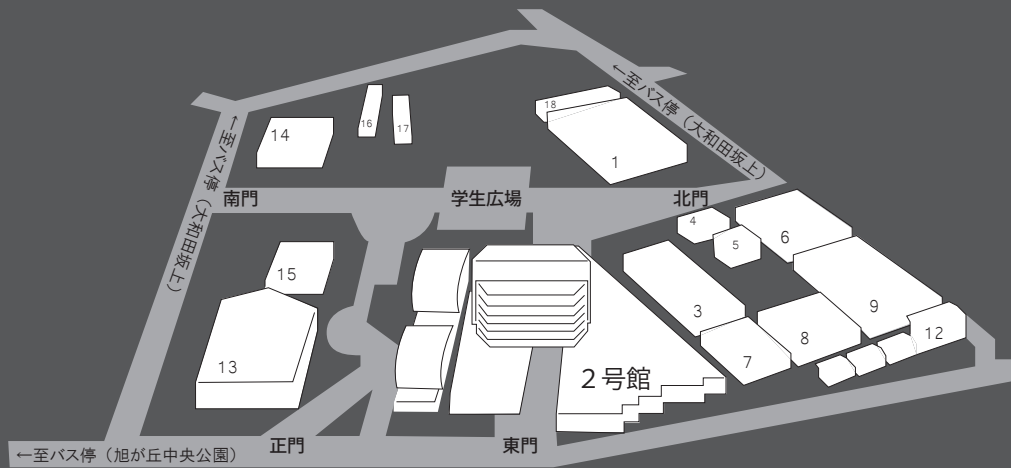

講演者プロフィール

川口 淳一郎

宇宙航空研究開発機構 宇宙科学研究所 宇宙航行システム研究系 研究主幹。月・惑星探査プログラムグループプログラムディレクターを併任。教授・工学博士。東京大学大学院工学系研究科航空学専攻課程博士課程修了。2008年より現職。計測自動制御学会 技術賞(1987年)、日本航空学会 技術賞(2004年、2007年)、文部科学省 ナイステップ研究者に選出(2007年) など受賞歴多数。小惑星探査機「はやぶさ」ミッションのプロジェクトマネージャーを務める。
<http://www.hayabusa.isas.jaxa.jp/kawalab/>

小阪 淳

大阪大学工学部建築工学科卒業。東京藝術大学大学院美術学部建築科修了。アーティストであると同時に、グラフィックデザイン、ウェブデザイン、空間デザイン等を手がけるデザイナー、一級建築士。SF マガジン(早川書房)の装画を手掛けたり、国内外での展覧会の開催、カンヌ国際広告祭 2007 Cyber Lions 銅賞受賞など、活動分野は多岐にわたる。「国立天文台4次元デジタル宇宙プロジェクト」のナビゲータ作成や、「一家に一枚宇宙図 2007」コンテンツ作成など、宇宙に関わる制作を多数。
<http://www.jun.com/>

System design forum 2010

<http://www.seeds.sd.tmu.ac.jp/>

キャンパスマップ

1F 受付
2F 特別招待講演(ホールA)
ロボット展示、ポスター展示
受付・講演会等会場(2号館)