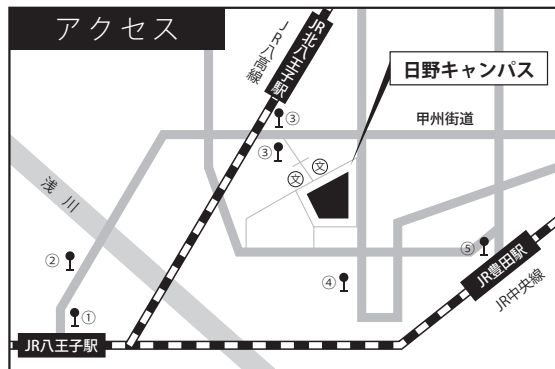

- JR中央線
    - 「豊田駅」北口から徒歩20分、または京王バス「平山工業団地循環」乗車〔約10分〕
    - 「旭が丘中央公園」下車徒歩約5分
    - 「八王子駅」北口(2番乗り場)から京王バス「日野駅行」または「豊田駅行」乗車〔約15分〕
    - 「大和田坂上」下車徒歩約7分
  - 京王線
    - 「京王八王子駅」西口(7番乗り場)から京王バス「日野駅行」または「豊田駅行」乗車〔約15分〕
    - 「大和田坂上」下車徒歩約7分
- ①JR八王子駅北口バス停(2番乗り場)  
 ②京王八王子駅西口バス停(7番乗り場)  
 ③バス停「大和田坂上」  
 ④バス停「旭が丘中央公園」  
 ⑤JR豊田駅北口バス停(3番乗り場)