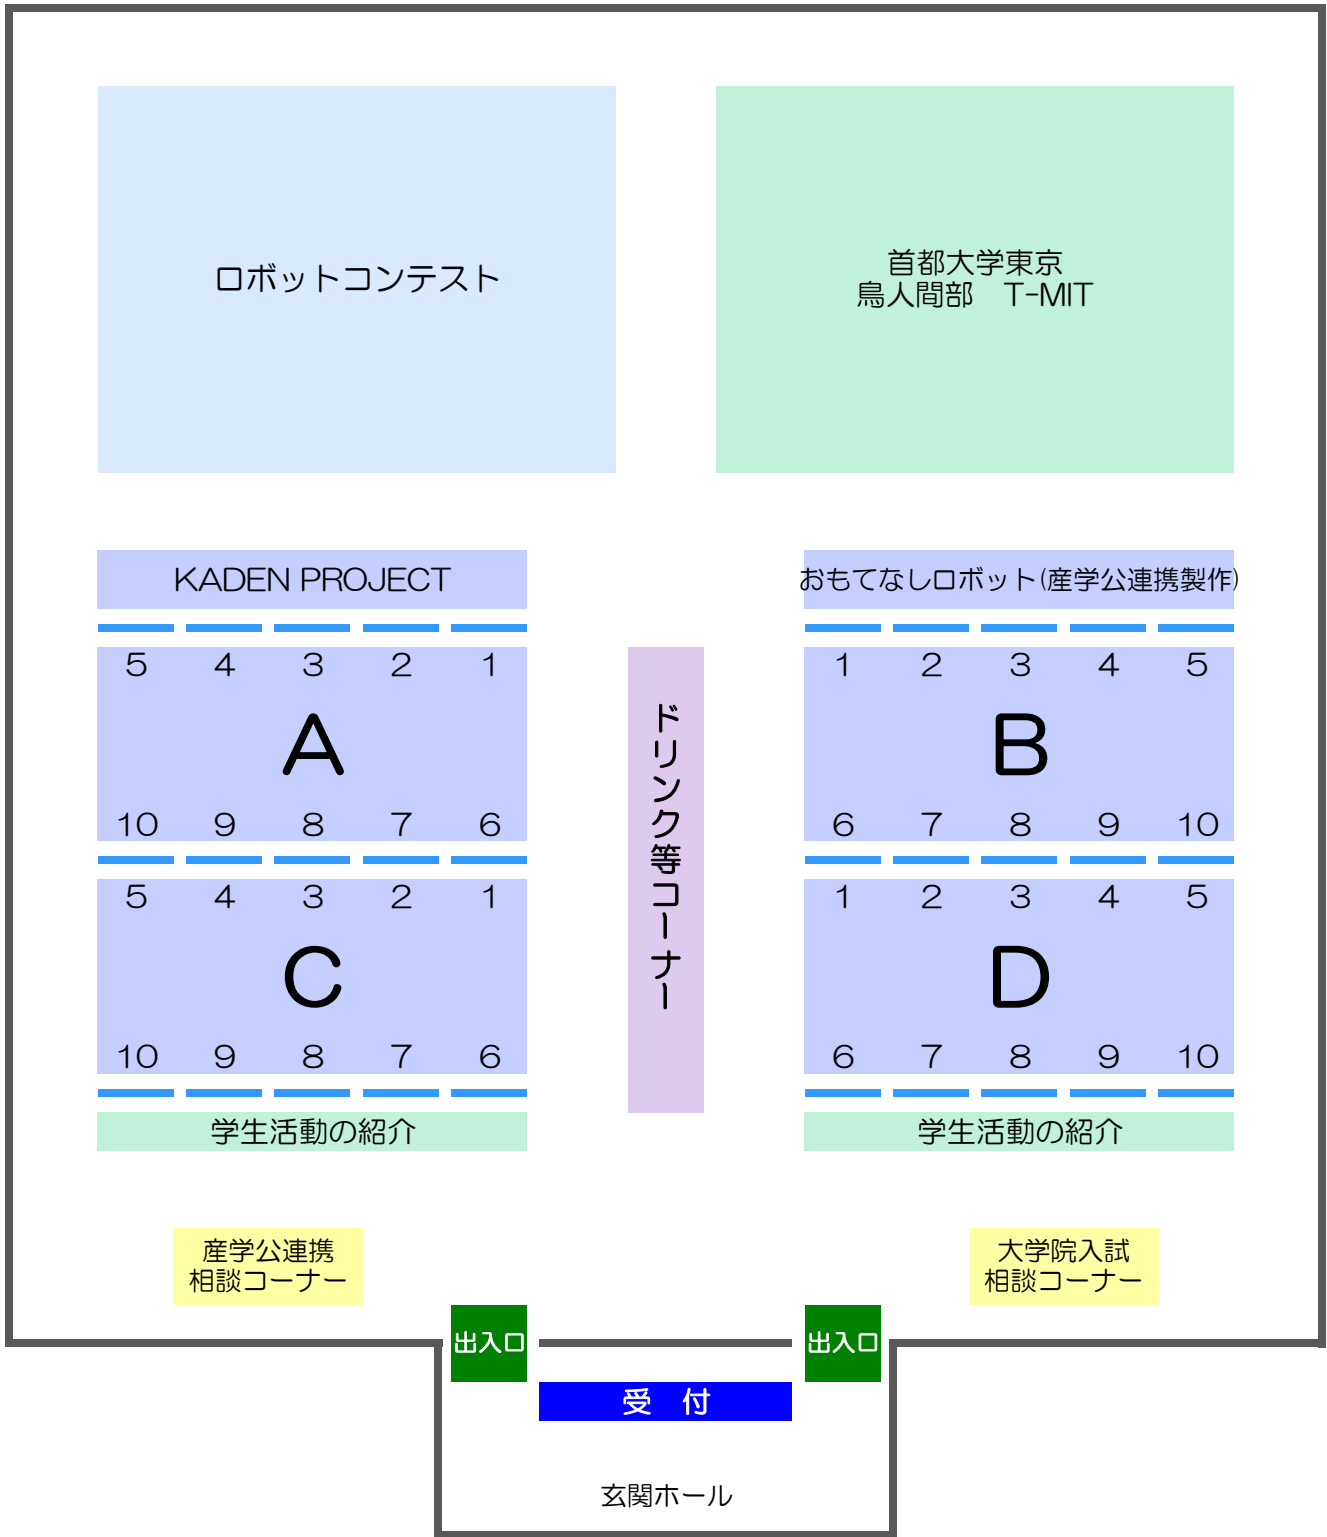

ポスター展示 フロアマップ

ポスター展示 テーマ

	A	B	C	D
第1部 13:30~15:00	つくる	コントロール	センシング	ヒト
第2部 15:15~16:45	つくる	ネットワーク・ データ分析	サービス・ マネジメント	地球・宇宙